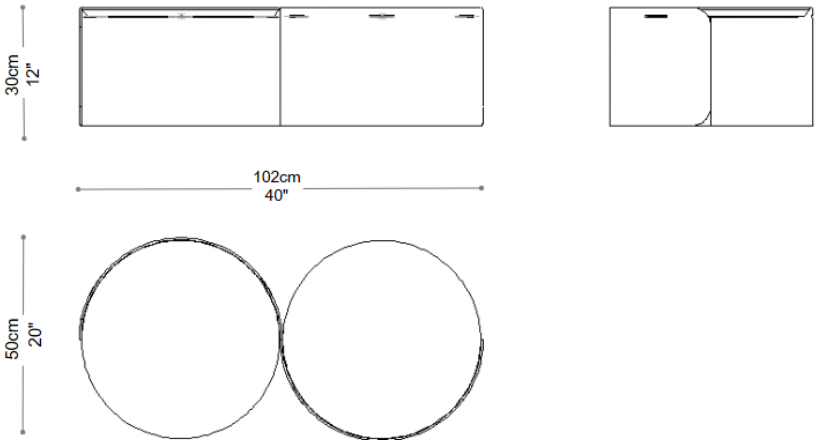

BRETON

MESA DE CENTRO

ELEGÂNCIA SINUOSA

COLEÇÃO 2025

Com linhas limpas e acabamento refinado, esta mesa adiciona um toque contemporâneo ao espaço. Estrutura da base em aço carbono com opções de acabamentos pintado ou laminado. Tampo com as opções de laminado, pintado, mármore ou cimentício.

MESA DE CENTRO
ELEGÂNCIA SINUOSA

BRETON

MESA DE CENTRO – ELEGÂNCIA SINUOSA

MESA DE CENTRO
ELEGÂNCIA SINUOSA

BRETON

Diferenciais:

- Medidas especiais mediante consulta.

MESA DE CENTRO
ELEGÂNCIA SINUOSA

BRETON

Estrutura em aço carbono laminado ou pintado, tampo em mármore, madeira laminada ou pintado.

Medidas podem apresentar leves variações. Nos reservamos o direito de efetuar essas alterações em consulta prévia.

Las medidas pueden variar un poco. Nos reservamos el derecho de realizar cambios sin previa consulta.

MESA DE CENTRO

ELEGÂNCIA SINUOSA

BRETON